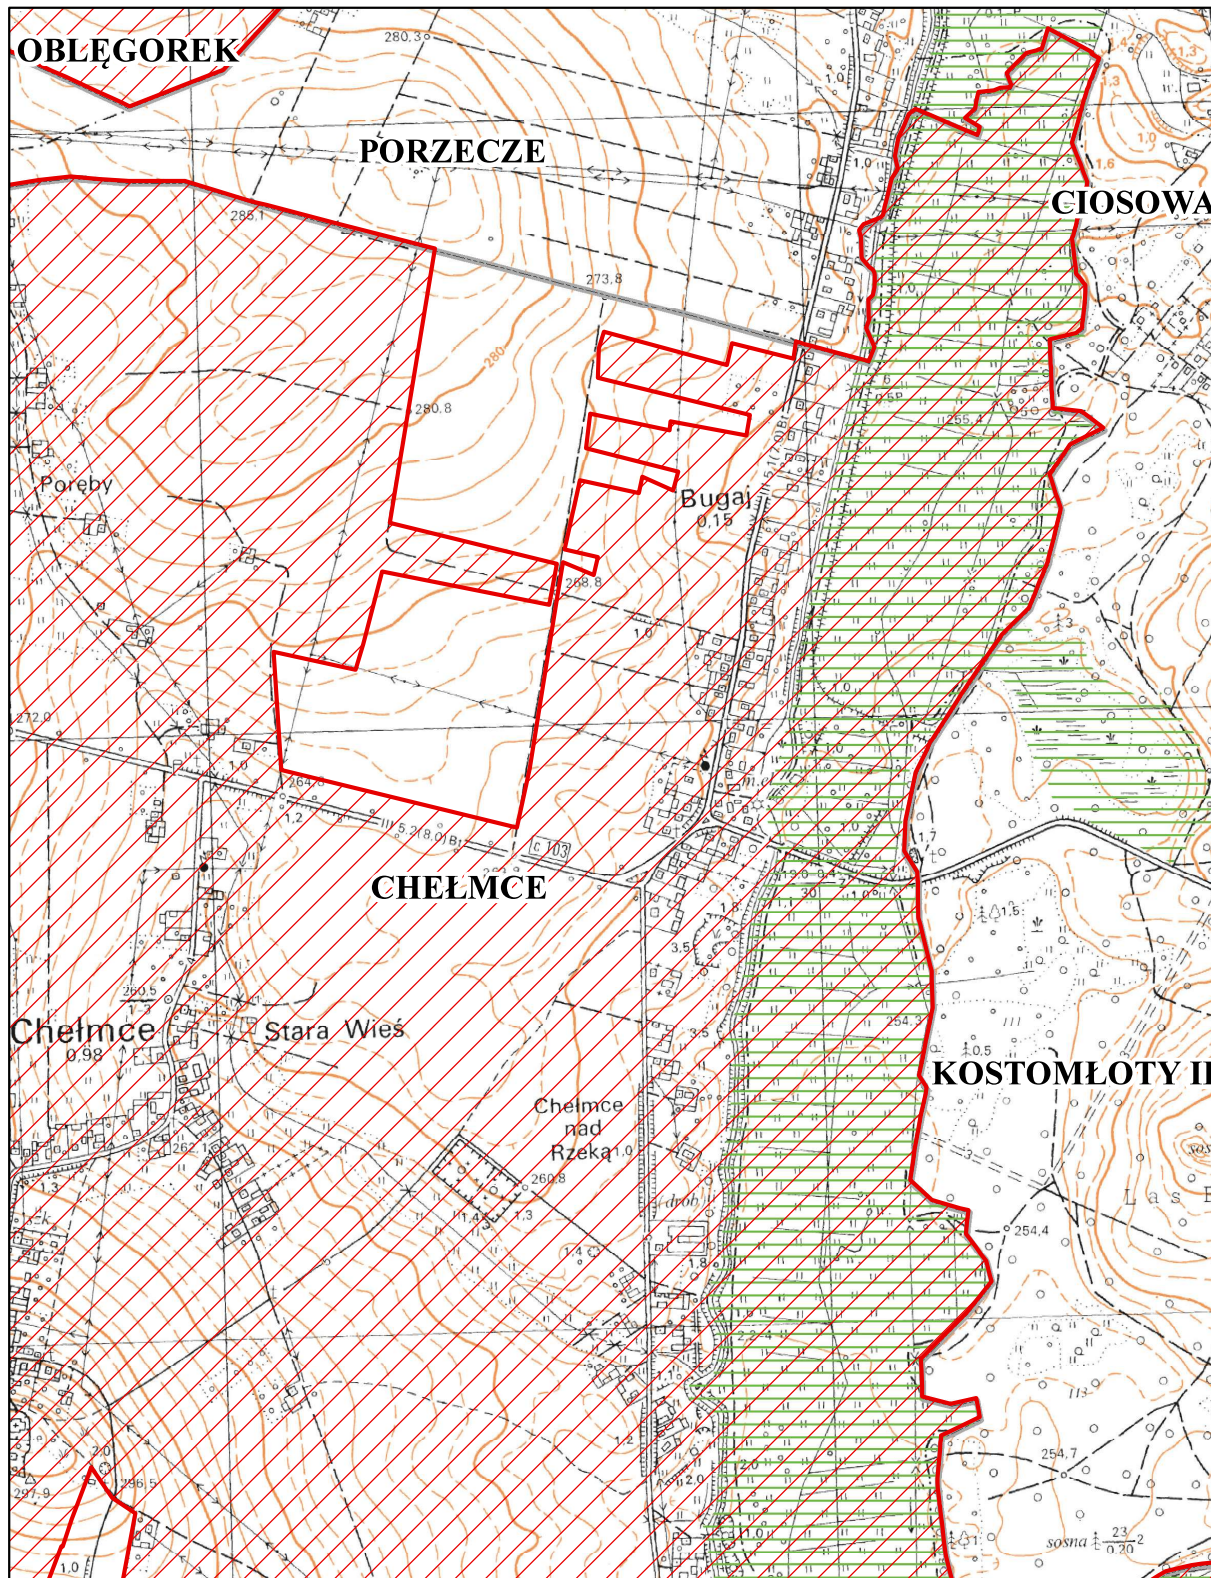

# Obszar i granice aglomeracji Strawczyn

Arkusz 17

# Obszar i granice aglomeracji Strawczyn

Arkusz 18

1:10 000

0 75 150 m

- oczyszczalnia ścieków
- rezerwat przyrody
- Park Krajobrazowy
- Specjalny Obszar Ochrony
- obszar i granice aglomeracji
- użytek ekologiczny
- Obszar Chronionego Krajobrazu
- granica gminy

# Obszar i granice aglomeracji Strawczyn

Arkusz 19

1:10 000

0 75 150 m

-  oczyszczalnia ścieków
-  rezerwat przyrody
-  Park Krajobrazowy
-  Specjalny Obszar Ochrony
-  obszar i granica aglomeracji
-  użytek ekologiczny
-  Obszar Chronionego Krajobrazu
-  granica gminy