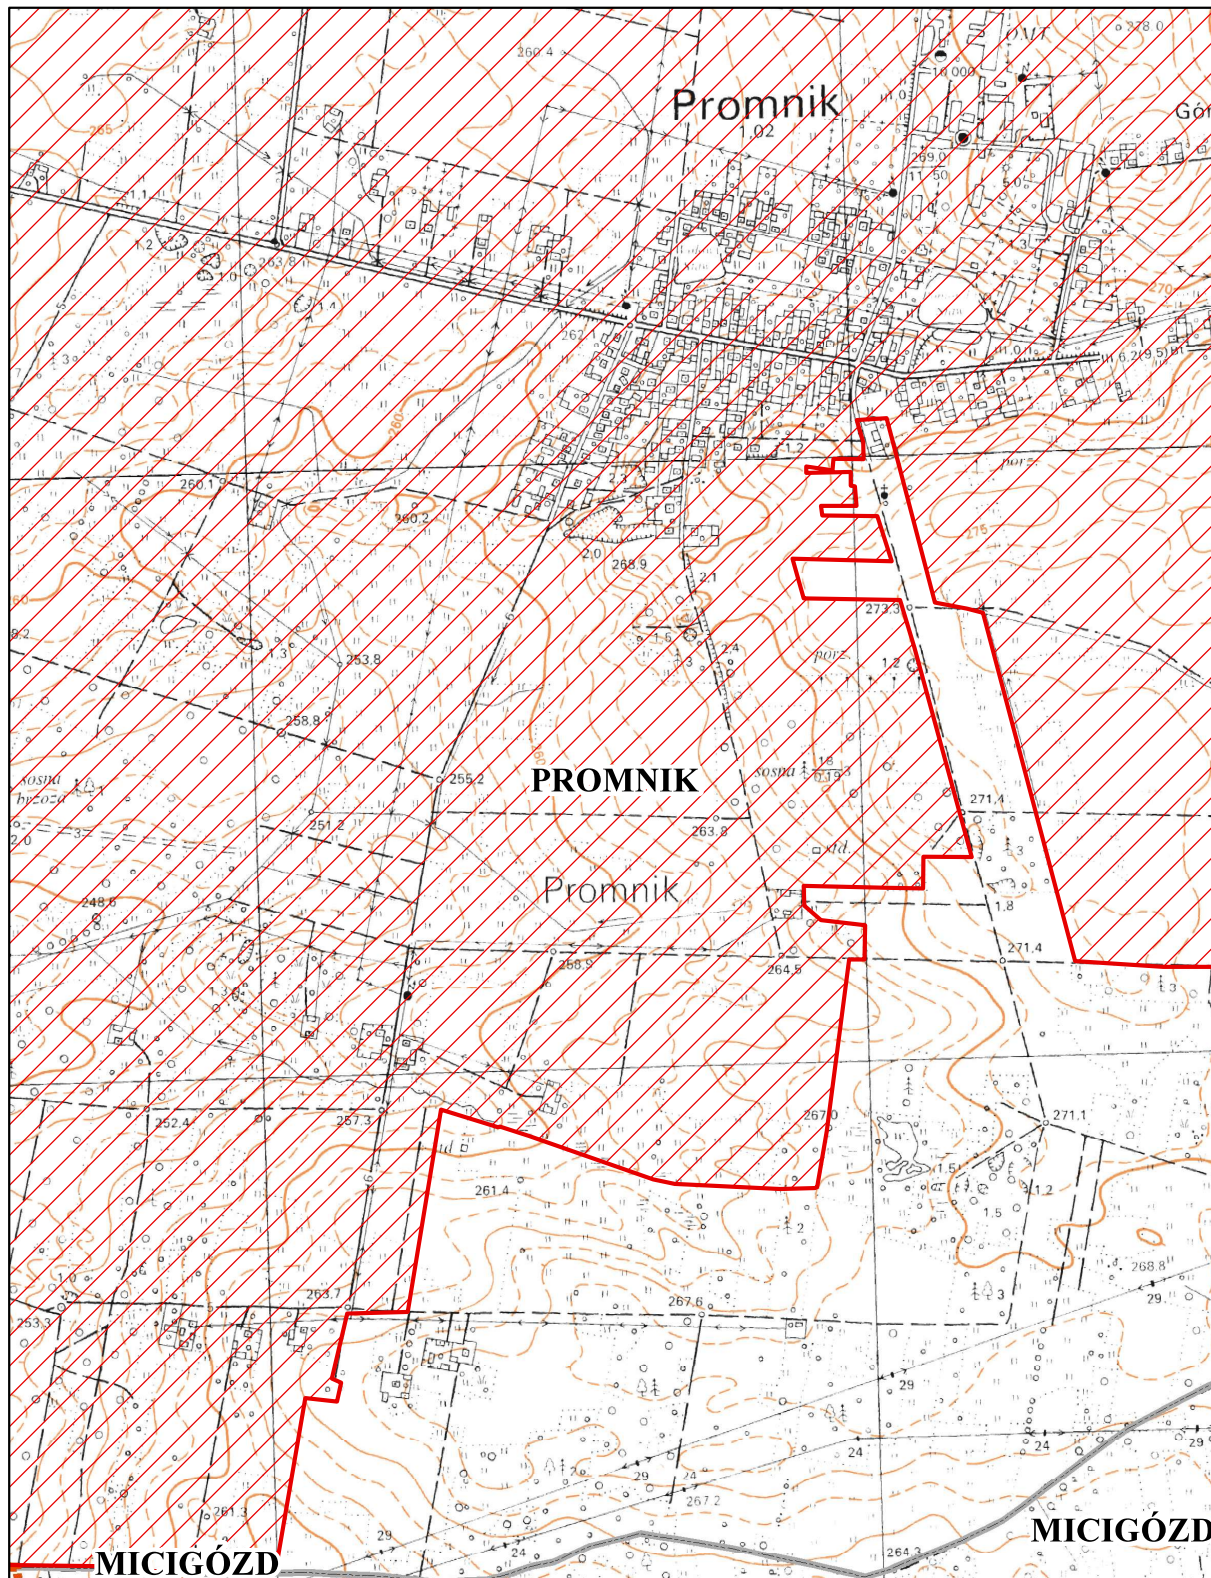

# Obszar i granice aglomeracji Strawczyn

Arkusz 19

1:10 000

0 75 150 m

-  oczyszczalnia ścieków
-  rezerwat przyrody
-  Park Krajobrazowy
-  Specjalny Obszar Ochrony
-  obszar i granica aglomeracji
-  użytek ekologiczny
-  Obszar Chronionego Krajobrazu
-  granica gminy

# Obszar i granice aglomeracji Strawczyn

Arkusz 20

1:10 000

0 75 150 m

oczyszczalnia ścieków

rezerwat przyrody

Park Krajobrazowy

Specjalny Obszar Ochrony

obszar i granice aglomeracji

użytek ekologiczny

Obszar Chronionego Krajobrazu

granica gminy

# Obszar i granice aglomeracji Strawczyn

Arkusz 21

1:10 000

0 75 150 m

oczyszczalnia ścieków

rezerwat przyrody

Park Krajobrazowy

Specjalny Obszar Ochrony