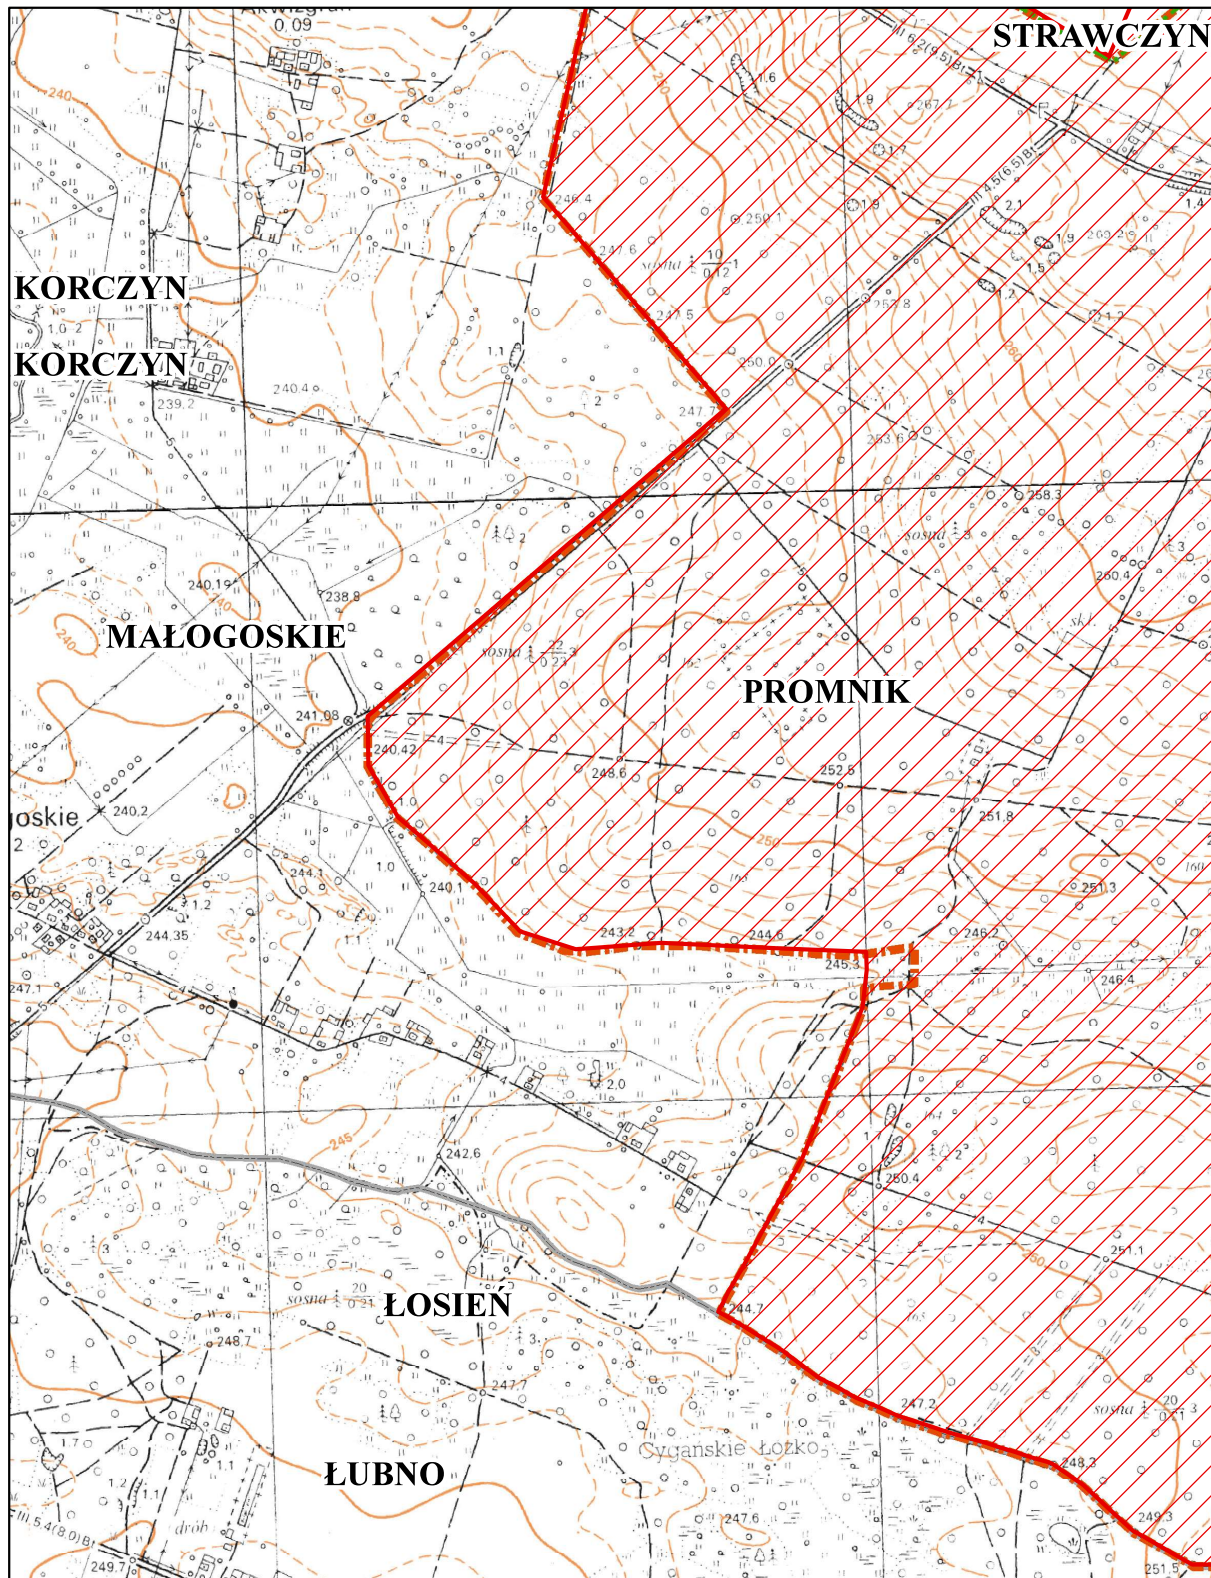

# Obszar i granice aglomeracji Strawczyn

Arkusz 18

1:10 000

0 75 150 m

- oczyszczalnia ścieków
- rezerwat przyrody
- Park Krajobrazowy
- Specjalny Obszar Ochrony
- obszar i granice aglomeracji
- użytek ekologiczny
- Obszar Chronionego Krajobrazu
- granica gminy

# Obszar i granice aglomeracji Strawczyn

Arkusz 19

1:10 000

0 75 150 m

-  oczyszczalnia ścieków
-  rezerwat przyrody
-  Park Krajobrazowy
-  Specjalny Obszar Ochrony
-  obszar i granica aglomeracji
-  użytek ekologiczny
-  Obszar Chronionego Krajobrazu
-  granica gminy

# Obszar i granice aglomeracji Strawczyn

Arkusz 20

1:10 000

0 75 150 m

oczyszczalnia ścieków

rezerwat przyrody

Park Krajobrazowy

Specjalny Obszar Ochrony

obszar i granice aglomeracji

użytek ekologiczny

Obszar Chronionego Krajobrazu

granica gminy