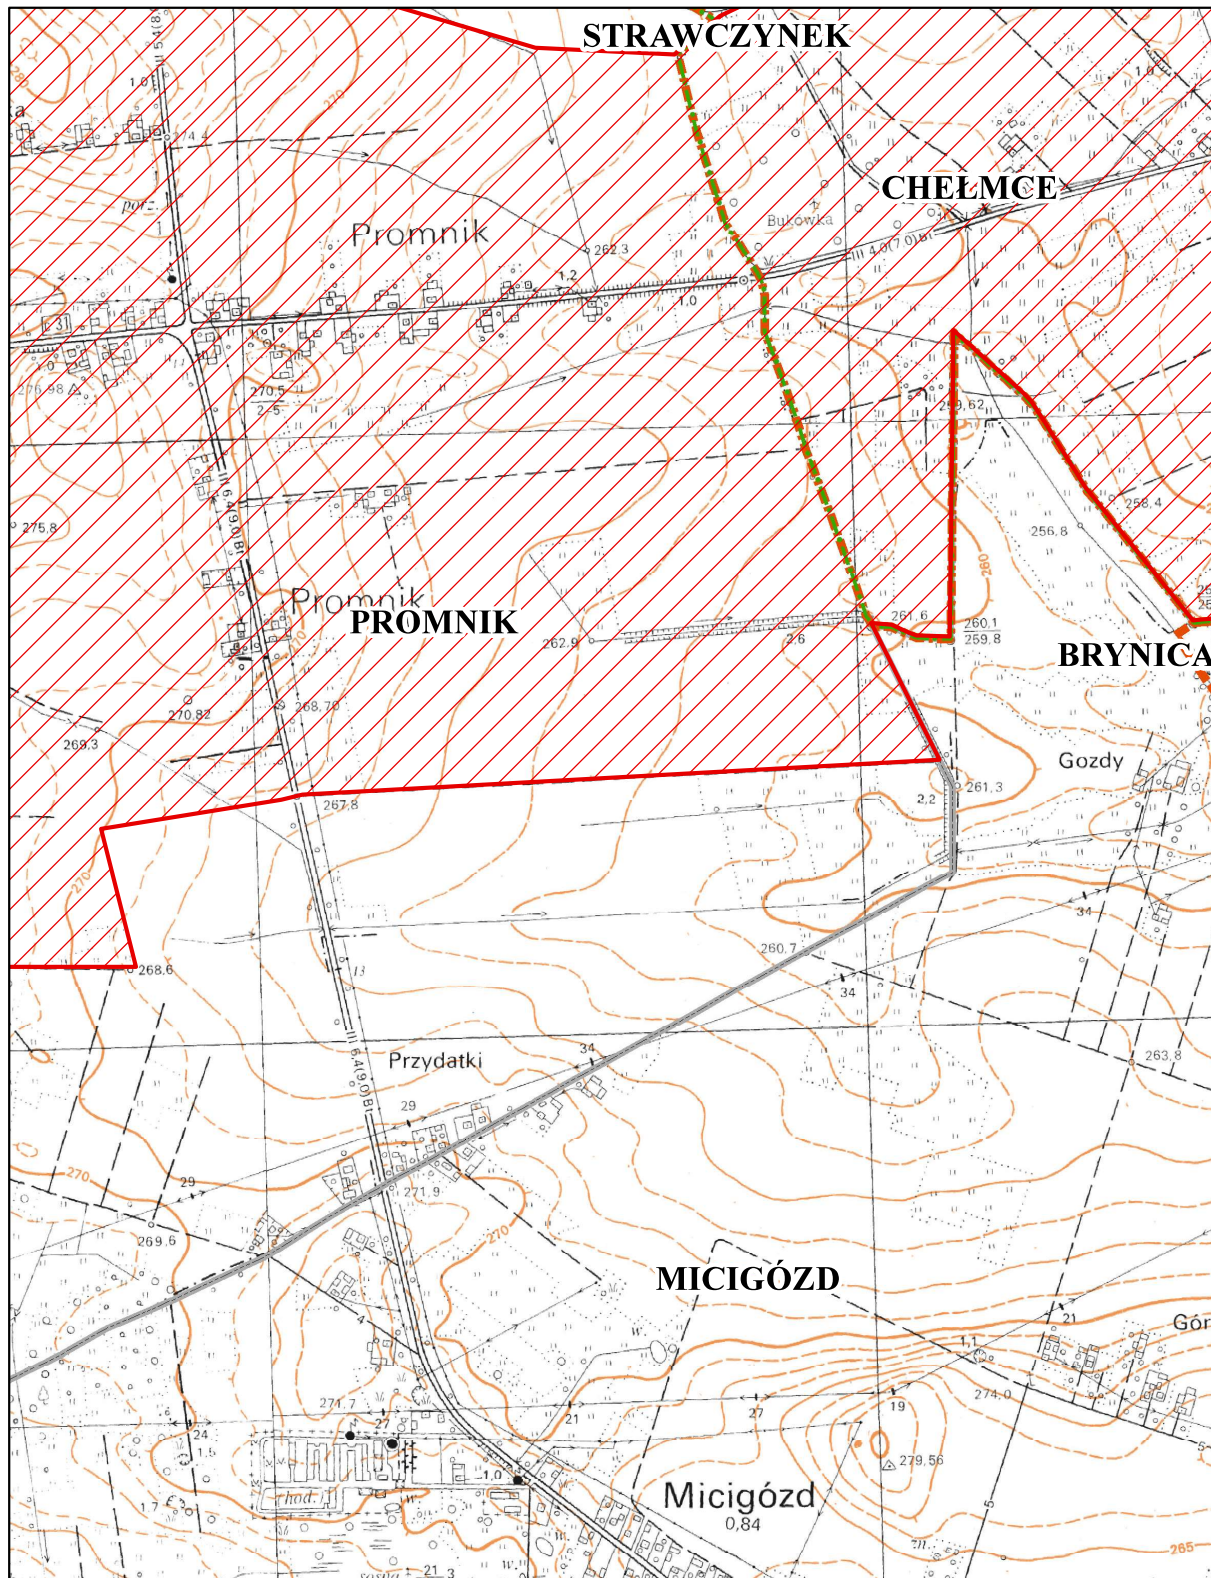

# Obszar i granice aglomeracji Strawczyn

Arkusz 21

1:10 000

0 75 150 m

oczyszczalnia ścieków

rezerwat przyrody

Park Krajobrazowy

Specjalny Obszar Ochrony

obszar i granice aglomeracji

użytek ekologiczny

Obszar Chronionego Krajobrazu

granica gminy

# Obszar i granice aglomeracji Strawczyn

Arkusz 22

1:10 000

0 75 150 m

oczyszczalnia ścieków

rezerwat przyrody

Park Krajobrazowy

Specjalny Obszar Ochrony